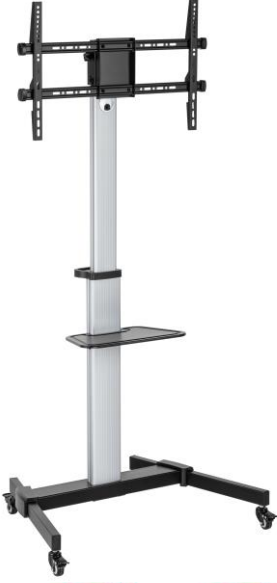

reflecta Elegant 86P-Raflı TV Standı

Ürün Bilgisi

- Üniversal TV Standı
- Önerilen ekran boyutları: 37"-86" (94-218 cm)
- VESA: 200x200, 300x200, 400x200, 300x300, 400x300, 400x400, 600x400
- Maks. taşıma kapasitesi: 50 kg (TV), 5kg (raf)
- Eğim: +5°/-10°
- Dönme: Dikey ve yatay görünüm için 90°
- Ayarlanabilir yükseklik: 120-160 cm
- Yükseklik ayarlı raf
- Kablo yönetimi
- Yön göstergesi
- Boyutlar: 848x610x1420~1820mm