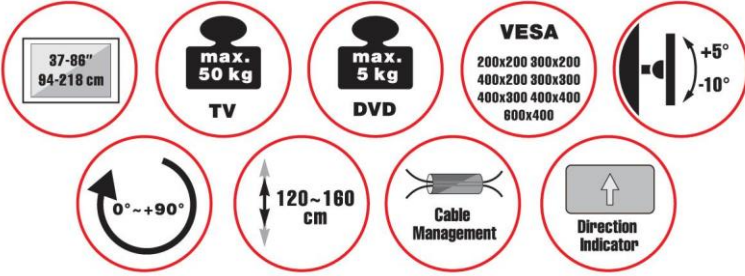

reflecta Elegant 86P-Raflı TV Standı

Ürün Bilgisi

- Üniversal TV Standı
- Önerilen ekran boyutları: 37"-86" (94-218 cm)
- VESA: 200x200, 300x200, 400x200, 300x300, 400x300, 400x400, 600x400
- Maks. taşıma kapasitesi: 50 kg (TV), 5kg (raf)
- Eğim: +5°/-10°
- Dönme: Dikey ve yatay görünüm için 90°
- Ayarlanabilir yükseklik: 120-160 cm
- Yükseklik ayarlı raf
- Kablo yönetimi
- Yön göstergesi
- Boyutlar: 848x610x1420~1820mm