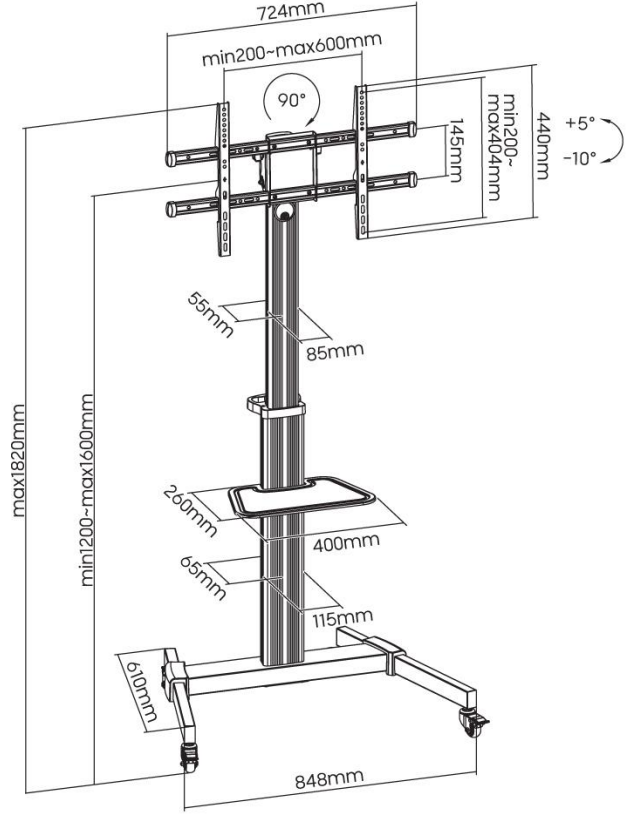

reflecta Elegant 86P-Raflı TV Standı

Ürün Bilgisi

- Üniversal TV Standı
- Önerilen ekran boyutları: 37"-86" (94-218 cm)
- VESA: 200x200, 300x200, 400x200, 300x300, 400x300, 400x400, 600x400
- Maks. taşıma kapasitesi: 50 kg (TV), 5kg (raf)
- Eğim: +5°/-10°
- Dönme: Dikey ve yatay görünüm için 90°
- Ayarlanabilir yükseklik: 120-160 cm
- Yükseklik ayarlı raf
- Kablo yönetimi
- Yön göstergesi
- Boyutlar: 848x610x1420~1820mm

Kod: 23243

EAN: 4005039232435

Teknik özellikler önceden haber verilmeksizin değiştirilebilir.